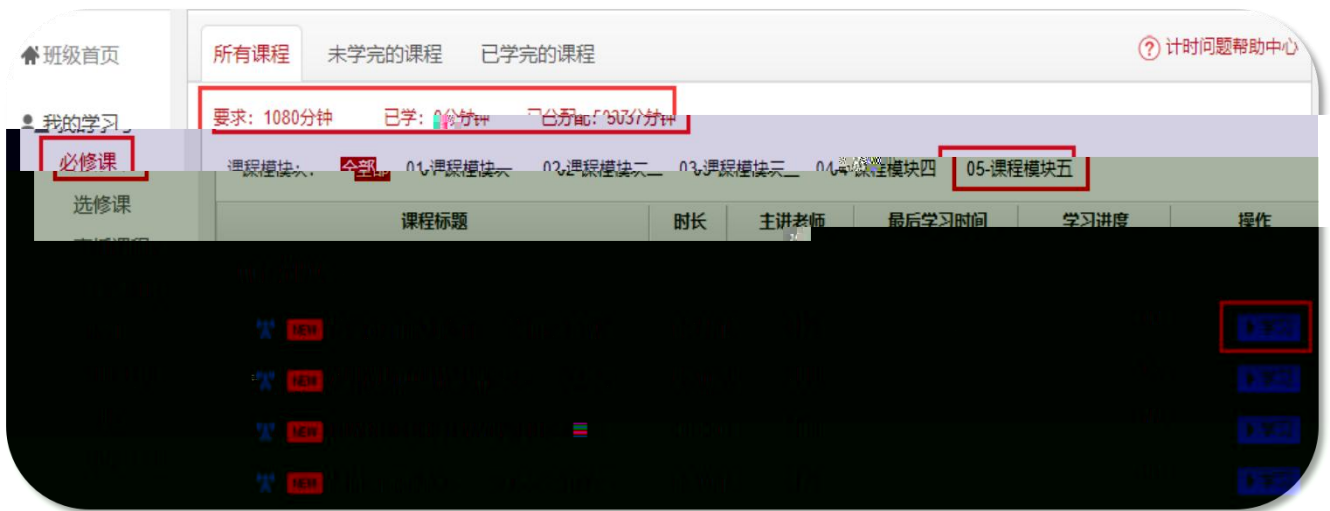

- 在 “ 习一修 ” ， 入 习 击 右侧 “ 习 ” ， 入 习 : 习中， 名 可 会修 ， 习 作 不变