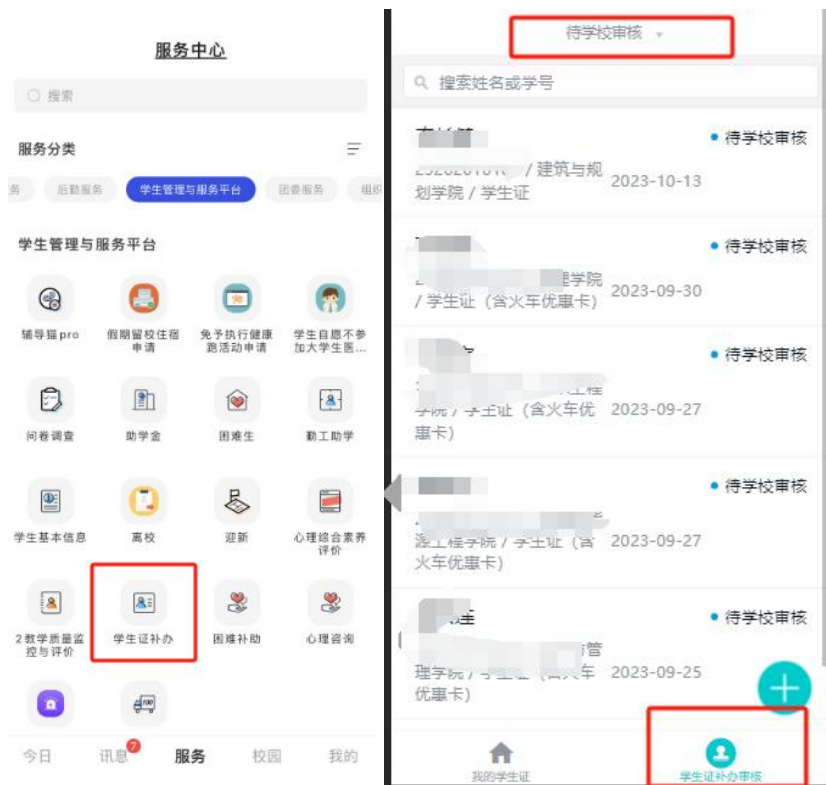

审核通过

* 审核意见

审核通过

4/200

确定

取消