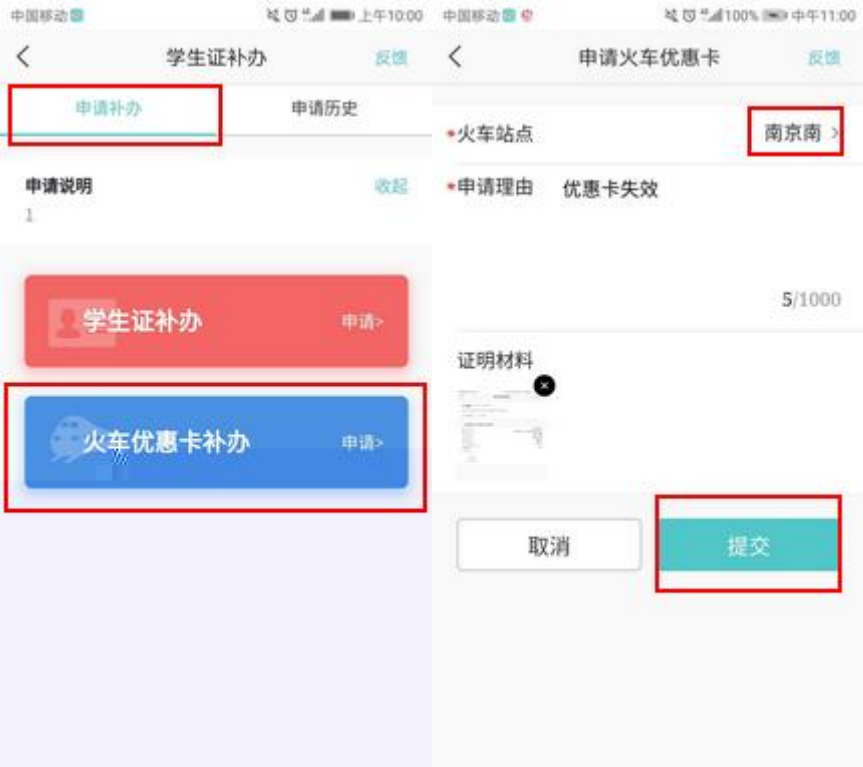

展开

申请补办

申请历史

家庭住址 请输入家庭住址

申请理由 请输入申请理由

0/1000

申请类型 请选择

取消 提交